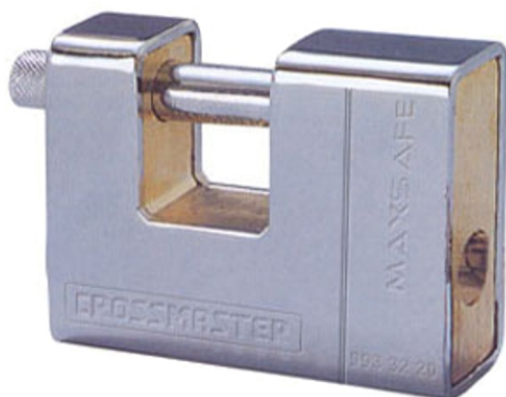

### CANDADO DE BRONCE – ARCO NORMAL

<b>9933102</b>	20 mm.	<b>\$ 142.13</b>
<b>9933104</b>	30 mm.	<b>\$ 277.52</b>
<b>9933106</b>	40 mm.	<b>\$ 369.42</b>
<b>9933108</b>	50 mm.	<b>\$ 615.14</b>
<b>9933110</b>	60 mm.	<b>\$1071.51</b>

### CANDADO DE BRONCE - PERNO HORIZONTAL

<b>9933208</b>	50 mm.	<b>\$ 521.60</b>
<b>9933212</b>	70 mm.	<b>\$1046.48</b>

### CANDADO DE BRONCE - PERNO HORIZONTAL - BLINDADO

<b>9933220</b>	60 mm.	<b>\$1723.47</b>
----------------	--------	------------------