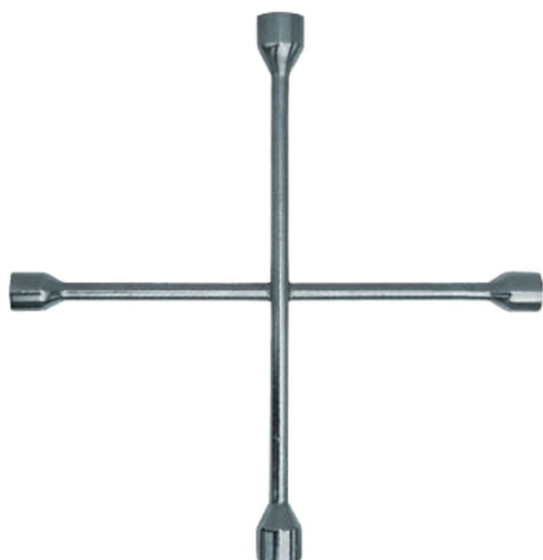

CRIQUE

TIPO BOTELLA

CÓDIGO	DESCRIPCIÓN	PRECIO
9936864	2 TN - RANGO DE ELEVACION:181-345mm	\$727.37
9936866	4 TN - RANGO DE ELEVACION:194-371.5mm	\$893.81
9936868	6 TN - RANGO DE ELEVACION:216-413mm	\$1149.82
9936870	10 TN - RANGO DE ELEVACION:230-460.3mm	\$1597.67
9936874	20 TN - RANGO DE ELEVACION:242-452mm	\$2576.59

TIPO CARRO

CÓDIGO	DESCRIPCIÓN	PRECIO
9936880	2 TN - LARGO 420mm	\$1654.85

LLAVE TIPO CRUZ

CÓDIGO	DESCRIPCIÓN	PRECIO
9966606	356 mm (14") BOCAS:17 -19 - 21 - 23mm	\$555.85
9966610	PLEGABLE - 356 mm (14") BOCAS:17 - 19 - 21- 23mm	\$700.37