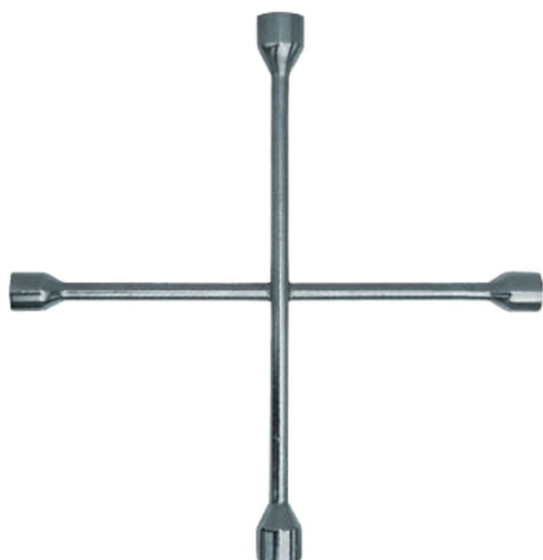

CRIQUE

TIPO BOTELLA

CÓDIGO	DESCRIPCIÓN	PRECIO
9936864	2 TN - RANGO DE ELEVACION:181-345mm	\$675.35
9936866	4 TN - RANGO DE ELEVACION:194-371.5mm	\$830.38
9936868	6 TN - RANGO DE ELEVACION:216-413mm	\$1068.95
9936870	10 TN - RANGO DE ELEVACION:230-460.3mm	\$1485.91
9936874	20 TN - RANGO DE ELEVACION:242-452mm	\$2397.70

TIPO CARRO

CÓDIGO	DESCRIPCIÓN	PRECIO
9936880	2 TN - LARGO 420mm	\$1539.71

LLAVE TIPO CRUZ

CÓDIGO	DESCRIPCIÓN	PRECIO
9966606	356 mm (14") BOCAS:17 -19 - 21 - 23mm	\$518.55
9966610	PLEGABLE - 356 mm (14") BOCAS:17 - 19 - 21- 23mm	\$651.28