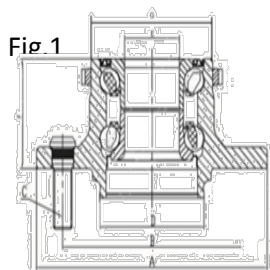

MAZAS PARA RUEDAS

CODIGO	APLICACIÓN	Posi ción	ABS	C	Roda mient o	A	Dient es	Rod. int./ ext.	Fig	OE	Imagen	Lista
NM1008	Golf 1.8, 2.0 8V (94»98) / Polo Classic (97»01) / Caddy / Vento	Del	Sin	4	Sin	120,5	22	22.6/40	3	357407615		381,34
NM1009	Saveiro (12») / Caddy - Rodamiento Forjado	Tras	Con	4	Con	120		30/73.2	1	6K9501477		814,01
NM2006	Pointer GTI (93»96) (Con Bulones)	Del	Sin	4	Con	131,2	25	26/39	3	91AB1104AD		440,00

- A: Diametro exterior
- B: Diámetro entre bulones
- C: Cantidad de agujeros
- D: Diametro
- E: Diametro interior de Rodam.
- F: Altura