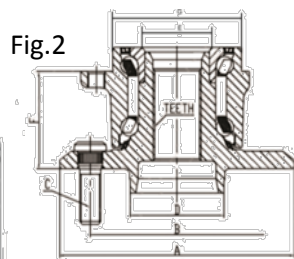

MAZAS PARA RUEDAS

CODIGO	APLICACIÓN	Posi ción	ABS	C	Roda mient o	A	Dient es	Rod. int./ ext.	Fig	OE	Imagen	Lista
NM1008	Golf 1.8, 2.0 8V (94»98) / Polo Classic (97»01) / Caddy / Vento	Del	Sin	4	Sin	120,5	22	22.6/40	3	357407615		381,34
NM1009	Saveiro (12») / Caddy - Rodamiento Forjado	Tras	Con	4	Con	120		30/73.2	1	6K9501477		814,01
NM2006	Pointer GTI (93»96) (Con Bulones)	Del	Sin	4	Con	131,2	25	26/39	3	91AB1104AD		440,00

- A: Diametro exterior
- B: Diámetro entre bulones
- C: Cantidad de agujeros
- D: Diametro
- E: Diametro interior de Rodam.
- F: Altura