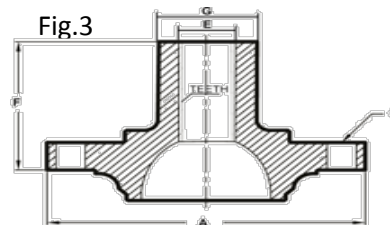

MAZAS PARA RUEDAS

CODIGO	APLICACIÓN	Posi ción	ABS	C	Roda mient o	A	Dient es	Rod. int./ ext.	Fig	OE	Imagen	Lista
NM1008	Golf 1.8, 2.0 8V (94»98) / Polo Classic (97»01) / Caddy / Vento	Del	Sin	4	Sin	120,5	22	22.6/40	3	357407615		381,34
NM1009	Saveiro (12») / Caddy - Rodamiento Forjado	Tras	Con	4	Con	120		30/73.2	1	6K9501477		814,01
NM2006	Pointer GTI (93»96) (Con Bulones)	Del	Sin	4	Con	131,2	25	26/39	3	91AB1104AD		440,00

- A: Diametro exterior
- B: Diámetro entre bulones
- C: Cantidad de agujeros
- D: Diametro
- E: Diametro interior de Rodam.
- F: Altura