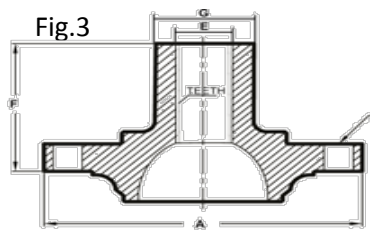

MAZAS PARA RUEDAS

CODIGO	APLICACIÓN	Posición	ABS	C	Rodamiento	A	Dientes	Rod. int./ext.	Fig	OE	Imagen	Lista
NM1006	Fox / Polo / Crossfox / Suran	Tras	Sin	5	Con	120		28/66.2	1	6QO 598611-A		891,28
NM1007	Gol G5 / Voyage (09»13) / Gol / Parati / Saveiro/ Passat / Santana 1.8,2.0 (89»06) / Senda / Gacel	Del	Sin	4	Sin	122,5	22	23/39	3	ZBA407615		470,87
NM1008	Golf 1.8, 2.0 8V (94»98) / Polo Classic (97»01) / Caddy / Vento	Del	Sin	4	Sin	120,5	22	22.6/40	3	357407615		437,23
NM1009	Saveiro (12») / Caddy - Rodamiento Forjado	Tras	Con	4	Con	120		30/73.2	1	6K9501477		933,32
NM1010	Gol G5 / G6 1.6 (12») / Voyage 1.6 (12»)	Tras	Con	4	Con	121		/28	2	5U0501611		914,30
NM1014	Leon 1.4, 1.6, 1.6 TDI, 1.7 TDI, 2.0 TDI (06»)	Tras	Con	5	Con	136,5	30		1	1K0598611-8V0598611		1428,89
NM1015	Golf IV maza delantera (con rotor) (99»06) / Bora / New Beetle c/ABS	Del	Con	5	Sin	126,5	36	40		1J0407613C 1J0407613G 1J0407613H		788,46
NM2006	Pointer GTI (93»96) (Con Bulones)	Del	Sin	4	Con	131,2	25	26/39	3	91AB1104AD		504,49

- A: Diámetro exterior
- B: Diámetro entre bulones
- C: Cantidad de agujeros
- D: Diámetro
- E: Diámetro interior de Rodam.
- F: Altura