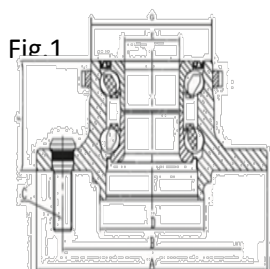

MAZAS PARA RUEDAS

CODIGO	APLICACIÓN	Posición	ABS	C	Rodamiento	A	Dientes	Rod. int./ext.	Fig	OE	Imagen	Lista
NM1006	Fox / Polo / Crossfox / Suran	Tras	Sin	5	Con	120		28/66.2	1	6QO 598611-A		891,28
NM1007	Gol G5 / Voyage (09»13) / Gol / Parati / Saveiro/ Passat / Santana 1.8,2.0 (89»06) / Senda / Gacel	Del	Sin	4	Sin	122,5	22	23/39	3	ZBA407615		470,87
NM1008	Golf 1.8, 2.0 8V (94»98) / Polo Classic (97»01) / Caddy / Vento	Del	Sin	4	Sin	120,5	22	22.6/40	3	357407615		437,23
NM1009	Saveiro (12») / Caddy - Rodamiento Forjado	Tras	Con	4	Con	120		30/73.2	1	6K9501477		933,32
NM1010	Gol G5 / G6 1.6 (12») / Voyage 1.6 (12»)	Tras	Con	4	Con	121		/28	2	5U0501611		914,30
NM1014	Leon 1.4, 1.6, 1.6 TDI, 1.7 TDI, 2.0 TDI (06»)	Tras	Con	5	Con	136,5	30		1	1K0598611-8V0598611		1428,89
NM1015	Golf IV maza delantera (con rotor) (99»06) / Bora / New Beetle c/ABS	Del	Con	5	Sin	126,5	36	40		1J0407613C 1J0407613G 1J0407613H		788,46
NM2006	Pointer GTI (93»96) (Con Bulones)	Del	Sin	4	Con	131,2	25	26/39	3	91AB1104AD		504,49

- A: Diámetro exterior
- B: Diámetro entre bulones
- C: Cantidad de agujeros
- D: Diámetro
- E: Diámetro interior de Rodam.
- F: Altura