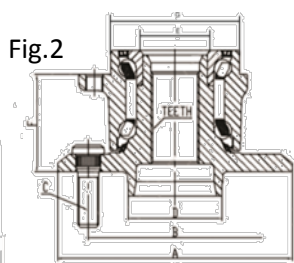

MAZAS PARA RUEDAS

CODIGO	APLICACIÓN	Posición	ABS	C	Rodamiento	A	Dientes	Rod. int./ext.	Fig	OE	Imagen	Lista
NM1006	Fox / Polo / Crossfox / Suran	Tras	Sin	5	Con	120		28/66.2	1	6QO 598611-A		891,28
NM1007	Gol G5 / Voyage (09»13) / Gol / Parati / Saveiro/ Passat / Santana 1.8,2.0 (89»06) / Senda / Gacel	Del	Sin	4	Sin	122,5	22	23/39	3	ZBA407615		470,87
NM1008	Golf 1.8, 2.0 8V (94»98) / Polo Classic (97»01) / Caddy / Vento	Del	Sin	4	Sin	120,5	22	22.6/40	3	357407615		437,23
NM1009	Saveiro (12») / Caddy - Rodamiento Forjado	Tras	Con	4	Con	120		30/73.2	1	6K9501477		933,32
NM1010	Gol G5 / G6 1.6 (12») / Voyage 1.6 (12»)	Tras	Con	4	Con	121		/28	2	5U0501611		914,30
NM1014	Leon 1.4, 1.6, 1.6 TDI, 1.7 TDI, 2.0 TDI (06»)	Tras	Con	5	Con	136,5	30		1	1K0598611-8V0598611		1428,89
NM1015	Golf IV maza delantera (con rotor) (99»06) / Bora / New Beetle c/ABS	Del	Con	5	Sin	126,5	36	40		1J0407613C 1J0407613G 1J0407613H		788,46
NM2006	Pointer GTI (93»96) (Con Bulones)	Del	Sin	4	Con	131,2	25	26/39	3	91AB1104AD		504,49

- A: Diámetro exterior
- B: Diámetro entre bulones
- C: Cantidad de agujeros
- D: Diámetro
- E: Diámetro interior de Rodam.
- F: Altura